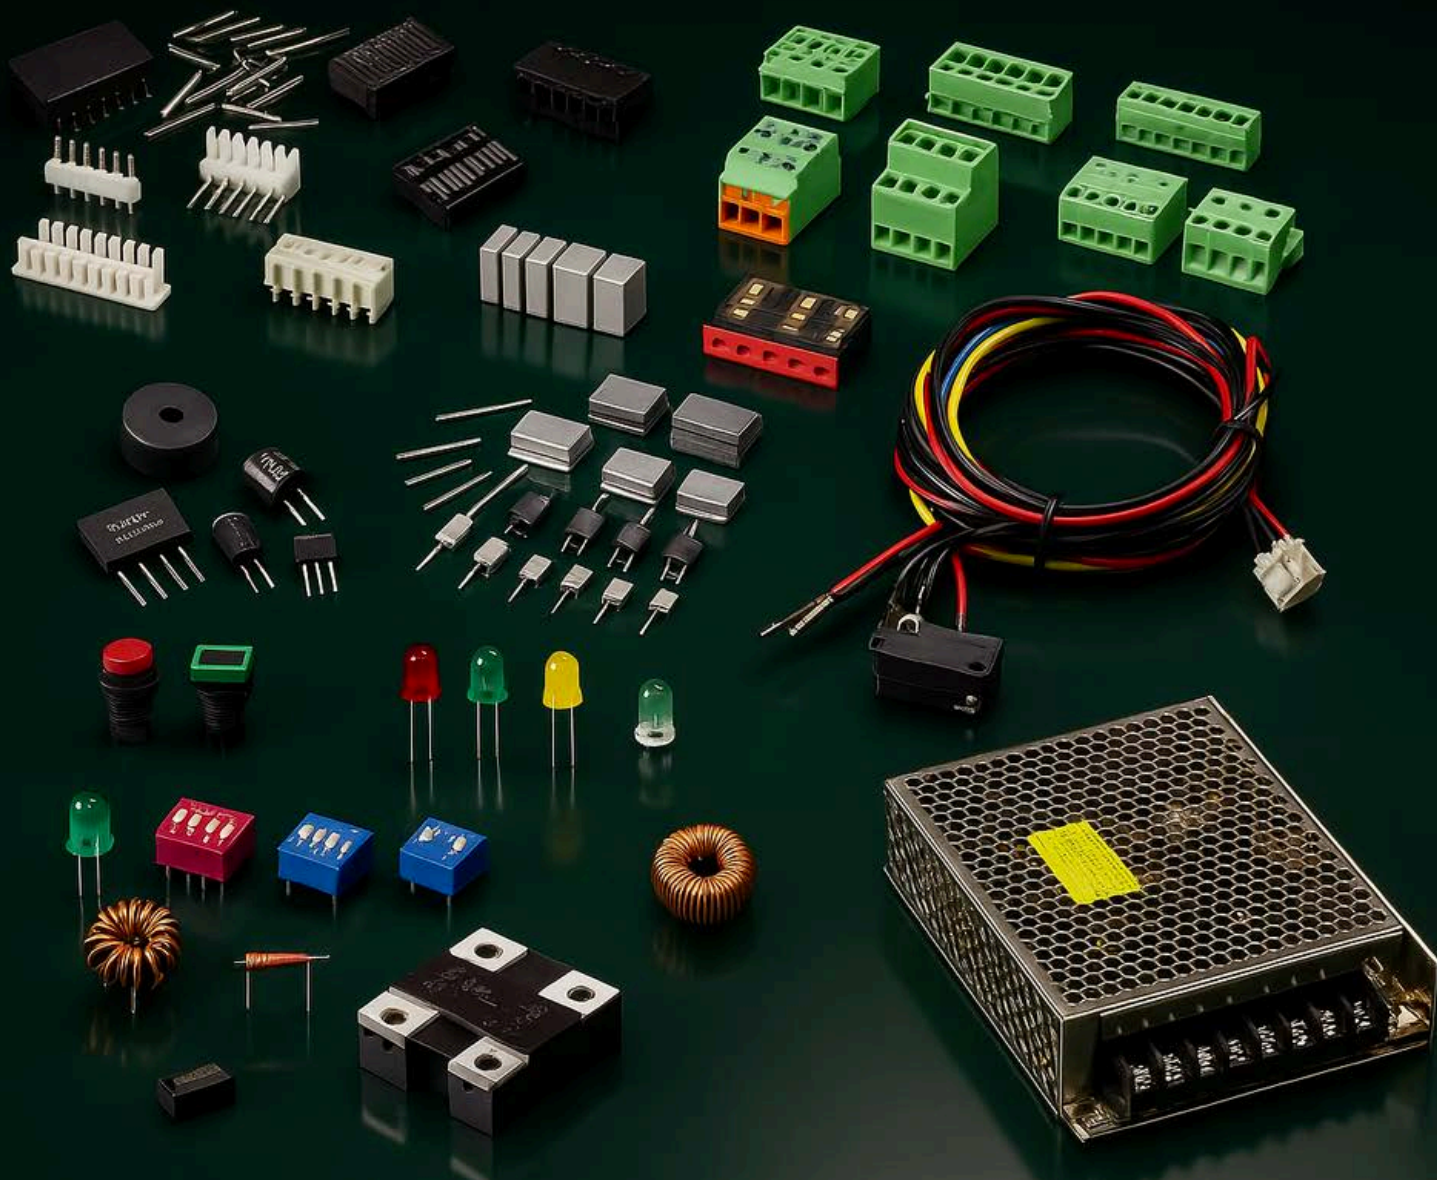

SiLE

ELETTRONICA s.r.l.

**IMPORTAZIONE E DISTRIBUZIONE
COMPONENTI ELETTRONICI DAL 1999**

SILEO Elettronica: La Forza delle Persone

SILEO Elettronica è un'azienda specializzata nell'importazione e distribuzione di componenti elettronici per i settori industriale, automotive, cablaggi e automazione. Dal 1999, ci impegniamo a fornire soluzioni tecnologiche avanzate, sempre orientati al massimo livello di qualità e competitività.